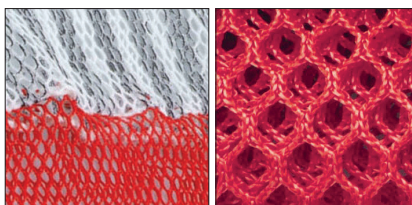

Date : 23/10/23

**Filet de lavage 90 lt gris-blanc/rouge, 180 g/m<sup>2</sup> avec bande anti-glissement, fermeture FEROUFAC**

RÉF.	NOTE		CAPACITÉ (litres)	COND.	POIDS NET (kg)	DIM. (cm) ↓ ↓ ↓
05R8010R-FER	rayé gris/blanc avec niveau de remplissage 50% rouge	●	90	1	0.16	80 x 100

### DESCRIPTION

Filet de lavage rayé gris blanc avec niveau de remplissage 50% rouge pour le lavage du linge, des franges et des lavettes. 180 g/m<sup>2</sup>, haute ténacité, thermofixé à 190°C avec bande anti-glissement (4 cm de large), fermeture FEROUFAC et étiquette de marquage réversible (13x10 cm).

### DIFFÉRENTS COLORIS :

10 coloris «grand teint» disponibles : bleu, rouge, jaune, vert, blanc, et sur commande spéciale : orange, violet, marron, noir, gris.