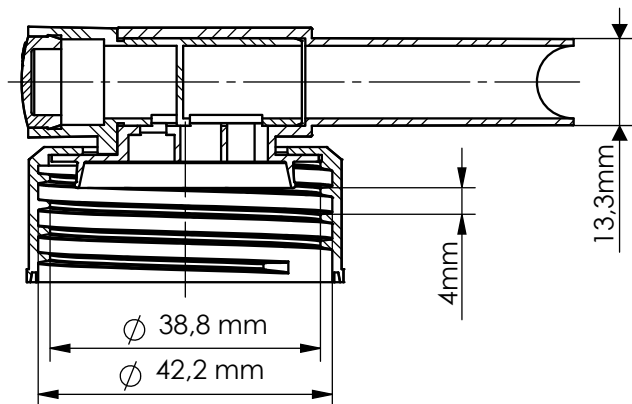

Robinet sur bague Ø40 rouge

Famille / Family : Accessoires pour Bidons

REFERENCE : 070405

Robinet à levier, compatible avec un grand nombre de liquides. Robinet orientable 360°. Il convient particulièrement aux jerrycans en plastique à ouverture unique.

Matière:
Ecou:PE
Filetage: DIN40
Corps: PE
Robinet: PP
Débit : 1,5 L/min

Conditionnement: carton de 750

Application: eau, jus, boissons, produits chimiques, huiles essentielles, aliments liquides

Voir fiche "Résistances chimiques" pour plus d'informations sur la compatibilité avec vos produits