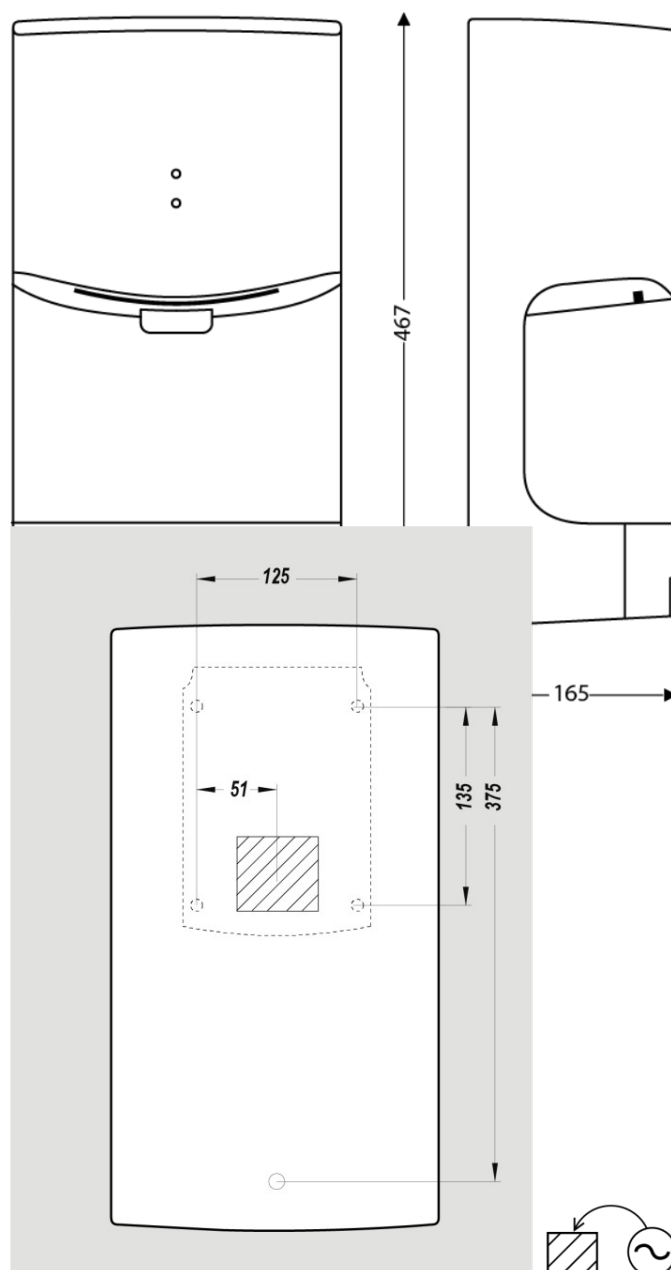

ÉLECTRICITÉ

Puissance en fonctionnement (W)	1400
Alimentation	230V
Fréquence (Hz)	50
Puissance en veille (W)	10.0000
Type de détection	Infrarouge
Type de moteur	Brushed AC

DIMENSIONS

Hauteur (mm)	467
Largeur (mm)	250
Profondeur produit (mm)	165
Poids (kg)	4.4700

DIMENSIONS COLIS

Hauteur (mm)	210
Largeur (mm)	310
Profondeur (mm)	520
Poids (kg)	5.2500

DESSIN TECHNIQUE

HAUTEURS D'INSTALLATION RECOMMANDÉES

- Hauteur d'installation Homme (cm) : 110
- Hauteur d'installation Femme (cm) : 105
- Hauteur d'installation Enfant (cm) : 100
- Hauteur d'installation PMR (cm) : 80