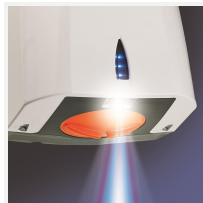

8111057

SUP'AIR gris métallisé

Sèche-Mains SUP'AIR gris métallisé avec un séchage ultra rapide et une faible consommation électrique. Adapté à une fréquentations forte.

LES + PRODUITS

- Séchage ultra-rapide
- Très faible consommation d'énergie
- Compact
- Excellent rapport qualité /prix
- Remplacement facile d'un sèche-mains existant

-

JVD Mexico
jvd.mx

8111057

SUP'AIR gris métallisé

CARACTÉRISTIQUES

Matériau	ABS
Couleur	Gris
Temps de séchage (s)	10-15s
Niveau sonore (dB) (mesuré à 1m en face l'appareil)	75
Vitesse de sortie de l'air (m/s)	90
Débit d'air (m³/h)	130
Température de sortie d'air (°C)	40
Sécurité en cas de dysfonctionnement	Oui
Filtre	Filtre Anti-bactérien (Option)
Anti-vandalisme	Oui
Eclairage de la zone de séchage	Oui