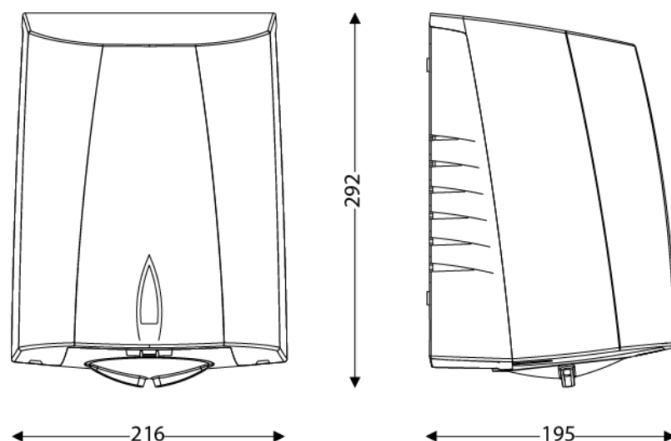

DIMENSIONS

Hauteur (mm)	292
Largeur (mm)	216
Profondeur produit (mm)	195
Poids (kg)	3.4200

DIMENSIONS COLIS

Hauteur (mm)	205
Largeur (mm)	240
Profondeur (mm)	295
Poids (kg)	3.7300

DESSIN TECHNIQUE

HAUTEURS D'INSTALLATION RECOMMANDÉES