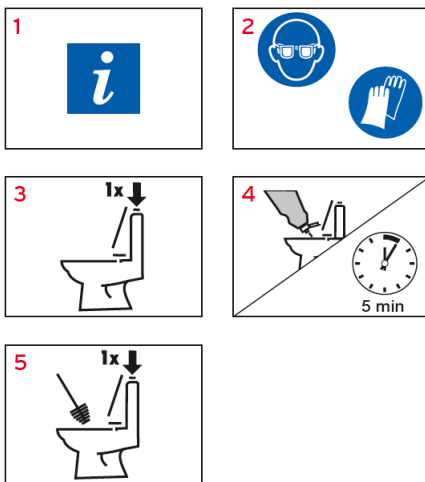

Into Shot

DESINCRUSTANT LIQUIDE POUR WC ET URINOIRS

Into Shot est un nettoyant rénovateur prêt à l'emploi pour les cuvettes des toilettes et urinoirs avec une action rapide et en profondeur pour l'entretien périodique. **Into Shot** dissout le tartre, la rouille et les salissures minérales. Le kit vadrouille facilite l'application du produit.

Domaine d'application : pour les WC et urinoirs.

- **Propreté** – Enlève facilement le tartre, la rouille et les salissures minérales, pour obtenir des surfaces propres et brillantes.
- **Sécurité** – L'application avec la vadrouille augmente la sécurité.
- **Efficacité** – Action immédiate.

MODE D'UTILISATION

1. Consulter les informations d'utilisation supplémentaires dans le plan d'hygiène et sur l'étiquette du produit.
2. Porter des équipements de protection adaptés pour utiliser ce produit (voir FDS).
3. Ouvrir la lunette des toilettes et tirer la chasse d'eau pour mouiller les surfaces. Evacuer l'eau du fond avec la vadrouille.
4. Répandre Into Shot sous les rebords de la cuvette et répartir à l'aide de la vadrouille. Laisser agir.
5. Frotter avec la vadrouille et tirer la chasse pour rincer. Essorer la vadrouille à l'aide du cône.

Fiche de données de sécurité disponible sur demande pour les professionnels. Accessible sur le site www.diese-fds.com

PRECAUTIONS D'UTILISATION

Ne pas utiliser sur des surfaces sensibles aux acides. Tester la résistance aux acides sur une zone non visible. Enlever immédiatement toute éclaboussure et rincer. Into Shot est sans danger pour les fosses septiques en conditions normales d'utilisation.