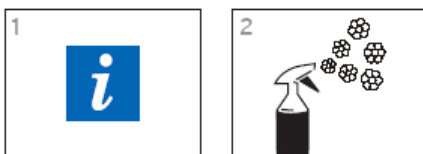

MODE D'UTILISATION

1. Vérifier le plan d'hygiène avant utilisation.
2. Selon la taille de la pièce, pulvériser en l'air 2 à 3 fois pour laisser une agréable senteur.

PRECAUTIONS D'UTILISATION

Ne pas utiliser sur du cuir ou de la soie. Tester la résistance du support avant utilisation.

Produit réservé à un usage exclusivement professionnel.

SECURITE

Avant toute utilisation, lisez l'étiquette et les informations concernant le produit.

Ne pas mélanger avec d'autres produits.

Fiche de données de sécurité disponible sur demande pour les professionnels. Accessible sur le site www.diese-fds.com

STOCKAGE

A conserver entre 5° et 40°C.

pH pur : 6,5 – 7,0

CONDITIONNEMENT

carton de 12x750 ml