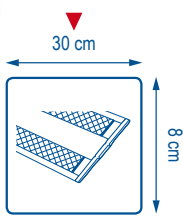

SMART TEXTILES