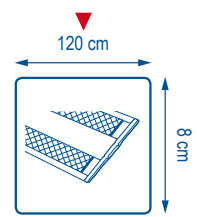

SMART TEXTILES