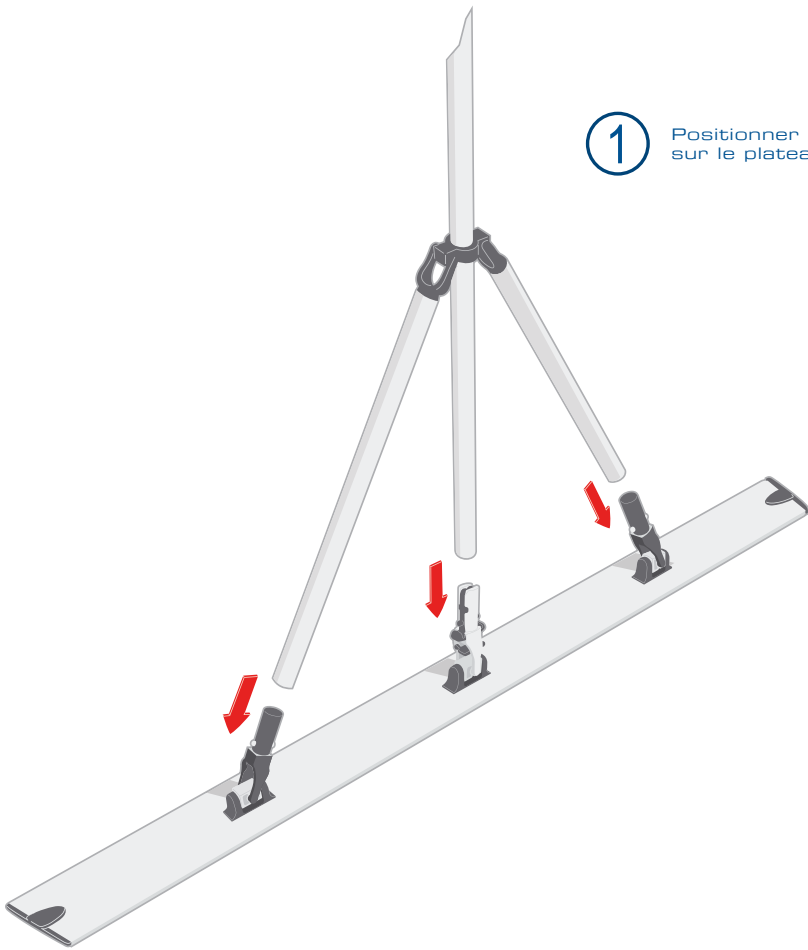

La rotule de l'*Aluminium Frame* est brevetée et permet une insertion facile dans tous les manches de la gamme. Personne ne se pincera plus les doigts pour la positionner ou l'enlever. Cette rotule tourne à 360° pour une utilisation en toute ergonomie et se bloque facilement pour le nettoyage vertical ou pour éviter la chute du manche s'il repose contre un mur.

Cafés

Entreprises de propreté

Industries

1

Positionner le manche sur le plateau

2

Grande durabilité de l'Aluminium Frame : toutes les pièces détachées sont remplaçables