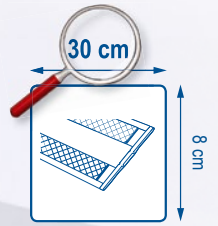

Aluminium Frame