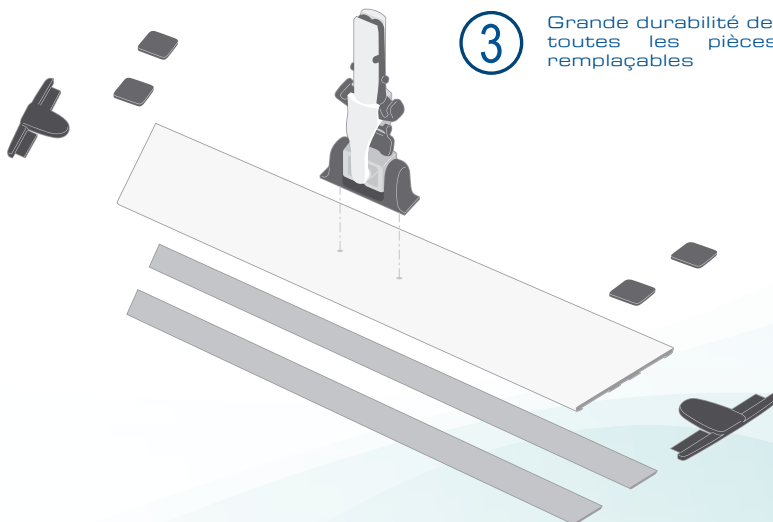

La rotule de l'*Aluminium Frame* est brevetée et permet une insertion facile dans tous les manches de la gamme. Personne ne se pincera plus les doigts pour la positionner ou l'enlever. Cette rotule tourne à 360° pour une utilisation en toute ergonomie et se bloque facilement pour le nettoyage vertical ou pour éviter la chute du manche s'il repose contre un mur.

Cafés

Entreprises de propreté

Industries

1

Positionner le manche sur le plateau

2

Rotation de la rotule à 360° et blocage facile de celle-ci pour un nettoyage vertical

3

Grande durabilité de l'Aluminium Frame : toutes les pièces détachées sont remplaçables

CARACTÉRISTIQUES TECHNIQUES

 100 490

Plastique et
Aluminium

Description : Plateau Aluminium universel avec rotule ergonomique

Conditionnement : Cartons de 10 plateaux

Compléments : Rotule spécifique à insertion facile et blocage en rotation
Réglettes Scratch amovibles

Pièces détachées : Connection (réf. : 100 895)

Protecting ends bleu (réf. : 100 905)