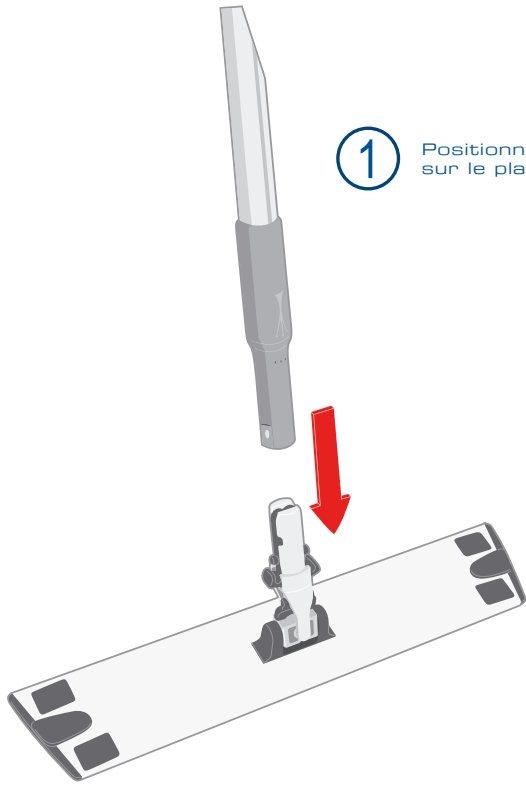

La rotule de l'*Aluminium Frame* est brevetée et permet une insertion facile dans tous les manches de la gamme. Personne ne se pincera plus les doigts pour la positionner ou l'enlever. Cette rotule tourne à 360° pour une utilisation en toute ergonomie et se bloque facilement pour le nettoyage vertical ou pour éviter la chute du manche s'il repose contre un mur.

Collectivités

Hôtels

Restaurants

Cafés

Entreprises de propreté

Industries

① Positionner le manche sur le plateau

② Rotation de la rotule à 360° et blocage facile de celle-ci pour un nettoyage vertical