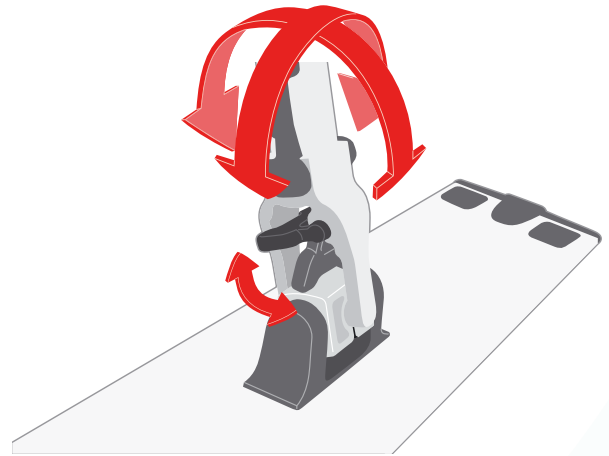

La rotule de l'*Aluminium Frame* est brevetée et permet une insertion facile dans tous les manches de la gamme. Personne ne se pincera plus les doigts pour la positionner ou l'enlever. Cette rotule tourne à 360° pour une utilisation en toute ergonomie et se bloque facilement pour le nettoyage vertical ou pour éviter la chute du manche s'il repose contre un mur.

Cafés

Entreprises de propreté

Industries

① Positionner le manche sur le plateau

② Rotation de la rotule à 360° et blocage facile de celle-ci pour un nettoyage vertical

③ Grande durabilité de l'Aluminium Frame : toutes les pièces détachées sont remplaçables