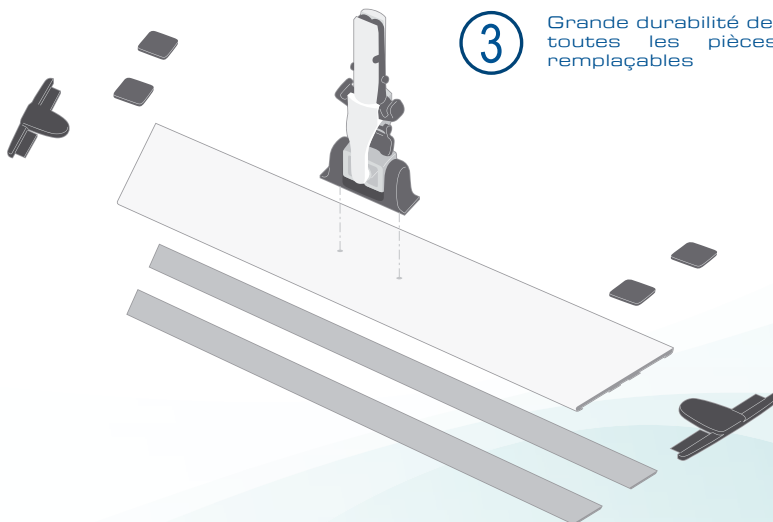

La rotule de l'*Aluminium Frame* est brevetée et permet une insertion facile dans tous les manches de la gamme. Personne ne se pincera plus les doigts pour la positionner ou l'enlever. Cette rotule tourne à 360° pour une utilisation en toute ergonomie et se bloque facilement pour le nettoyage vertical ou pour éviter la chute du manche s'il repose contre un mur.

Cafés

Entreprises de propreté

Industries

① Positionner le manche sur le plateau

② Rotation de la rotule à 360° et blocage facile de celle-ci pour un nettoyage vertical

③ Grande durabilité de l'Aluminium Frame : toutes les pièces détachées sont remplaçables