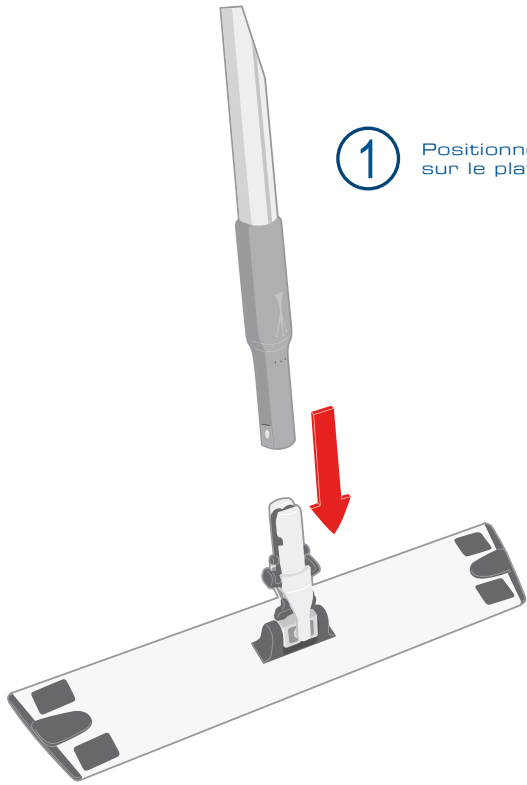

Cafés

Entreprises de propreté

Industries

① Positionner le manche sur le plateau

② Rotation de la rotule à 360° et blocage facile de celle-ci pour un nettoyage vertical

③ Grande durabilité de l'Aluminium Frame : toutes les pièces détachées sont remplaçables