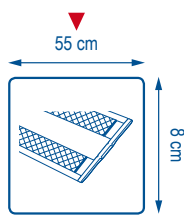

SMART TEXTILES