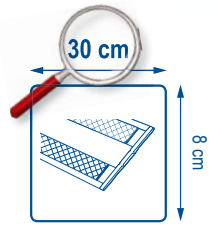

Aluminium Frame

CARACTÉRISTIQUES TECHNIQUES

DE ITEX 100 489

Plastique et
Aluminium

Description : Plateau Aluminium universel avec rotule ergonomique

Conditionnement : Cartons de 10 plateaux

Compléments : Rotule spécifique à insertion facile et blocage en rotation
Réglettes Scratch amovibles

Pièces détachées : Connection (réf. : 100 895)

Protecting ends bleu (réf. : 100 905)

jaune (réf. : 100 906)

vert (réf. : 100 907)

rouge (réf. : 100 908)

noir (réf. : 100 909)

Upper Hook & loop x 4 (réf. : 100 899)

Hook & loop spare parts x 2 30 cm (réf. : 100 912)