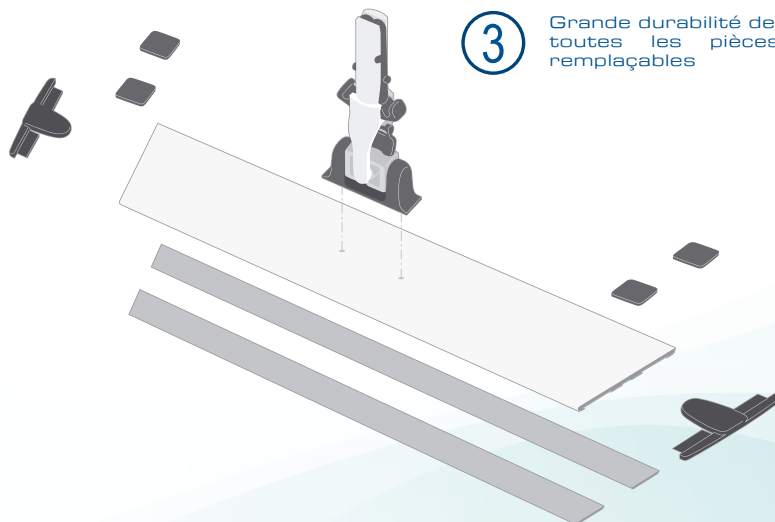

③ Grande durabilité de l'Aluminium Frame : toutes les pièces détachées sont remplaçables