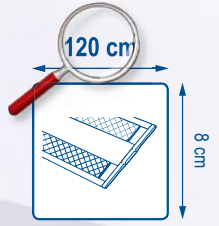

jaune (réf. : 100 906)

vert (réf. : 100 907)

rouge (réf. : 100 908)

noir (réf. : 100 909)

Upper Hook & loop x 4 (réf. : 100 899)

Hook & loop spare parts x 2 120 cm (réf. : 100 916)

SMART TEXTILES

Aluminium Frame