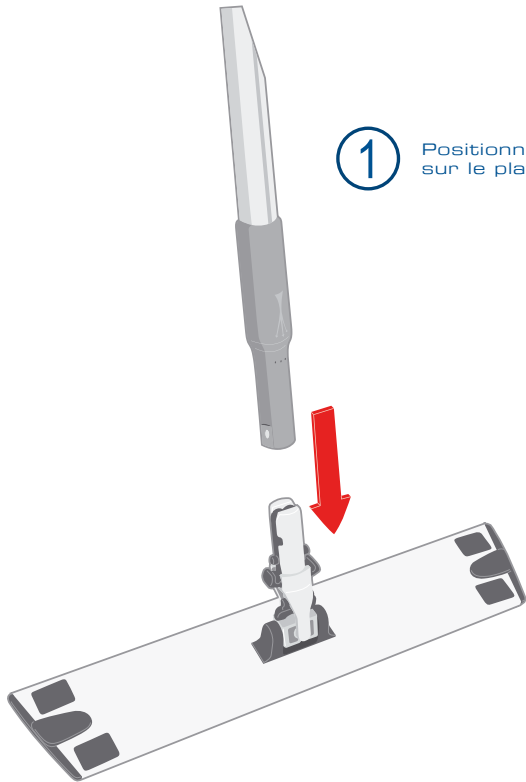

Collectivités

Hôtels

Restaurants

Cafés

Entreprises de propreté

Industries

① Positionner le manche sur le plateau

② Rotation de la rotule à 360° et blocage facile de celle-ci pour un nettoyage vertical

③ Grande durabilité de l'Aluminium Frame : toutes les pièces détachées sont remplaçables

CARACTÉRISTIQUES TECHNIQUES

100 396

Plastique et
Aluminium

Description : Plateau Aluminium universel avec rotule ergonomique

Conditionnement : Cartons de 10 plateaux

Compléments : Rotule spécifique à insertion facile et blocage en rotation
Réglettes Scratch amovibles

Pièces détachées : Connection (réf. : 100 895)

Protecting ends bleu (réf. : 100 905)