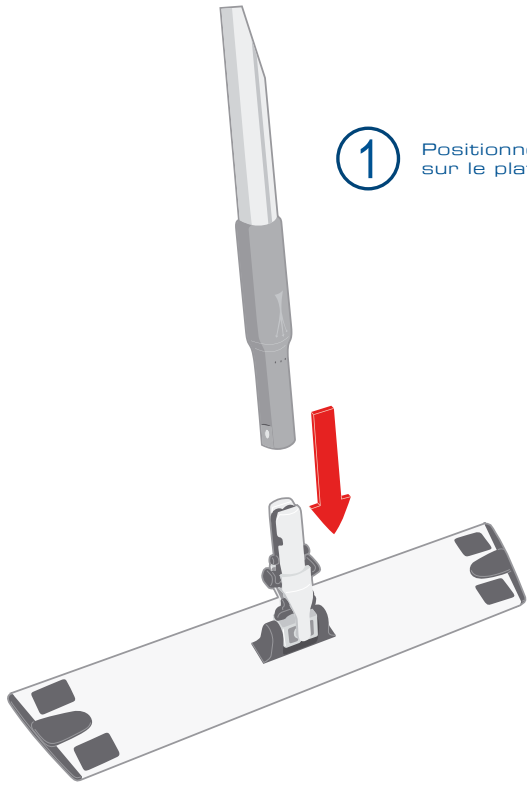

Cafés

Entreprises de propreté

Industries

1

Positionner le manche sur le plateau

2

Rotation de la rotule à 360° et blocage facile de celle-ci pour un nettoyage vertical

3

Grande durabilité de l'Aluminium Frame : toutes les pièces détachées sont remplaçables

CARACTÉRISTIQUES TECHNIQUES

 100 490

Plastique et
Aluminium

Description : Plateau Aluminium universel avec rotule ergonomique