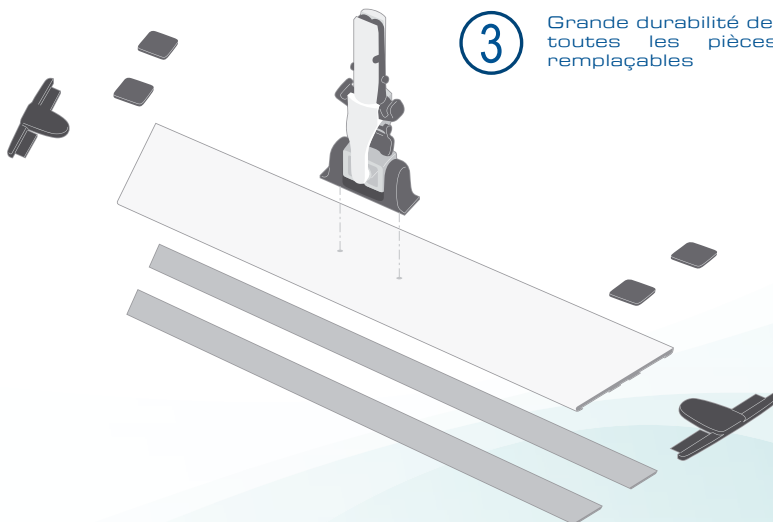

Collectivités

Hôtels

Restaurants

Cafés

Entreprises de propreté

Industries

① Positionner le manche sur le plateau

② Rotation de la rotule à 360° et blocage facile de celle-ci pour un nettoyage vertical

③ Grande durabilité de l'Aluminium Frame : toutes les pièces détachées sont remplaçables

CARACTÉRISTIQUES TECHNIQUES

100 396

Plastique et
Aluminium

Description : Plateau Aluminium universel avec rotule ergonomique

Conditionnement : Cartons de 10 plateaux

Compléments : Rotule spécifique à insertion facile et blocage en rotation
Réglettes Scratch amovibles

Pièces détachées : Connection (réf. : 100 895)

Protecting ends bleu (réf. : 100 905)