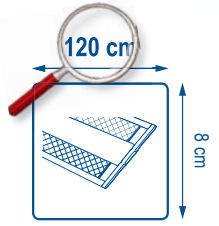

Collectivités

Hôtels

Restaurants

Cafés

Entreprises de propreté

Industries

① Positionner le manche sur le plateau

② Rotation de la rotule à 360° et blocage facile de celle-ci pour un nettoyage vertical

③ Grande durabilité de l'Aluminium Frame : toutes les pièces détachées sont remplaçables

SMART TEXTILES

Aluminium Frame

CARACTÉRISTIQUES TECHNIQUES

100 785

Plastique
Aluminium

Description : Plateau Aluminium universel avec rotule ergonomique