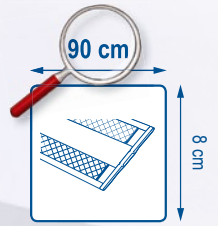

Aluminium Frame