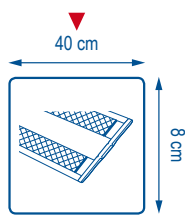

SMART TEXTILES