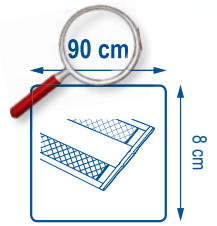

SMART TEXTILES

Aluminium Frame

CARACTÉRISTIQUES TECHNIQUES

DE ITEX 100 784

Plastique
Aluminium

Description : Plateau Aluminium universel avec rotule ergonomique

Conditionnement : Cartons de 10 plateaux

Compléments : Rotule spécifique à insertion facile et blocage en rotation
Réglettes Scratch amovibles