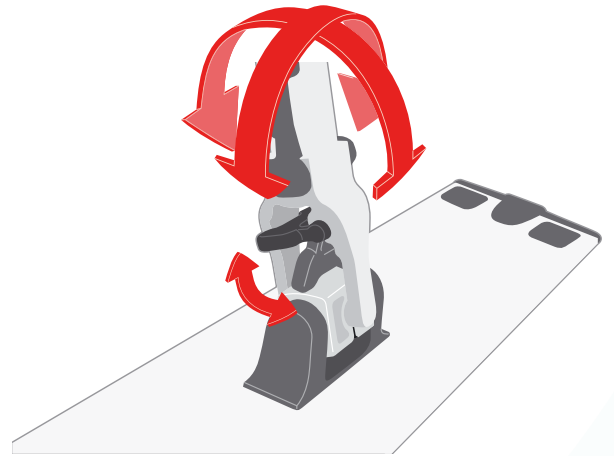

La rotule de l'*Aluminium Frame* est brevetée et permet une insertion facile dans tous les manches de la gamme. Personne ne se pincera plus les doigts pour la positionner ou l'enlever. Cette rotule tourne à 360° pour une utilisation en toute ergonomie et se bloque facilement pour le nettoyage vertical ou pour éviter la chute du manche s'il repose contre un mur.

Collectivités

Hôtels

Restaurants

Cafés

Entreprises de propreté

Industries

① Positionner le manche sur le plateau

② Rotation de la rotule à 360° et blocage facile de celle-ci pour un nettoyage vertical