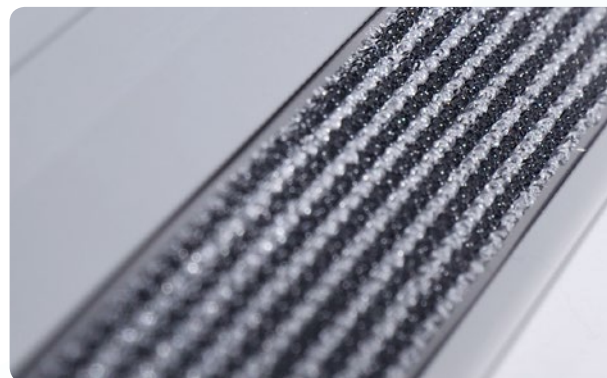

Le bleu, le jaune, le vert, le rouge ou le noir seront vos choix de couleurs pour personnaliser les embouts de votre plateau selon vos envies. Ces couleurs pourront aussi permettre une affectation par zone et limiter les contaminations croisées. Une grande variété de dimensions est disponible allant de 30 cm à 1,20 m !