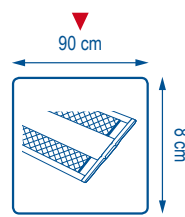

SMART TEXTILES