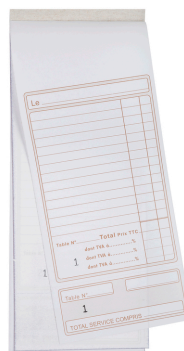

Référence :	402I
Matière :	Papier autocopiant
Métrage ou format :	91 x 225 mm
Couleur :	blanc
Emballage :	Sous film par 10
Nombre d'emballages par carton :	50
Nombre de cartons par palette :	60
EAN produit :	 3281510004024
EAN Carton :	13281510004021
Nomenclature douanière	48201030

Emballage :**Dimension : 225.0 x 90.0 x 8.0 x MM****Poids : 130.0 G****Volume : 0.162 DM3****Carton :****Dimension : 430.0 x 230.0 x 90.0 x MM****Poids : 6.77 KG****Volume : 8.901 DM3****Palette :****Dimension : 1200.0 x 800.0 x 1030.0 x MM****Poids : 0.0****Volume : 0.989 M3**