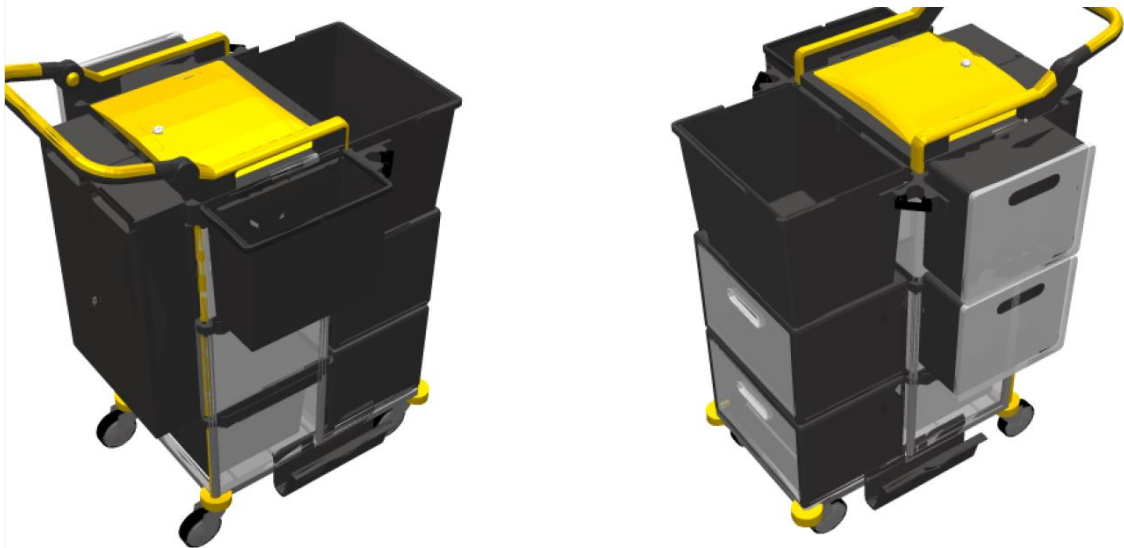

### FR 20105 CHARIOT SHOPSTER IMPREGNATION JAUNE

#### LISTE DES PIÈCES CONFIGURATEUR SHOPSTER

Pos.	N° art.	Désignation	Couleur	Nb.
Chariot				
1	791005	Châssis Shopster, roues 100 mm	■	1 x
2	793805	Cadre fix. 70 l poignée couliss.	■	1 x
3	797005	Carénage en 3 parties	■	1 x
4	795109	Support plan de travail	■	1 x
5	792406	Boîte tiroir 20l à l'avant	■	2 x
6	792006	Boîte 20l à accrocher	■	1 x
7	799206	Support manche latéral 20-28mm	■	2 x
8	795006	Support de frange	■	2 x
9	792806	Seau 8l	■	1 x
10	7940	Boîte à rabat 6l	■	2 x
11	7948	Tablette	■	1 x
12	792906	Boîte tiroir 20l en arrière	■	1 x
13	7960	Armoire à matériel 2 parties	■	1 x

Dimensions : 73 x 70 X 100 cm (LxPxH) Poids:16 kilos